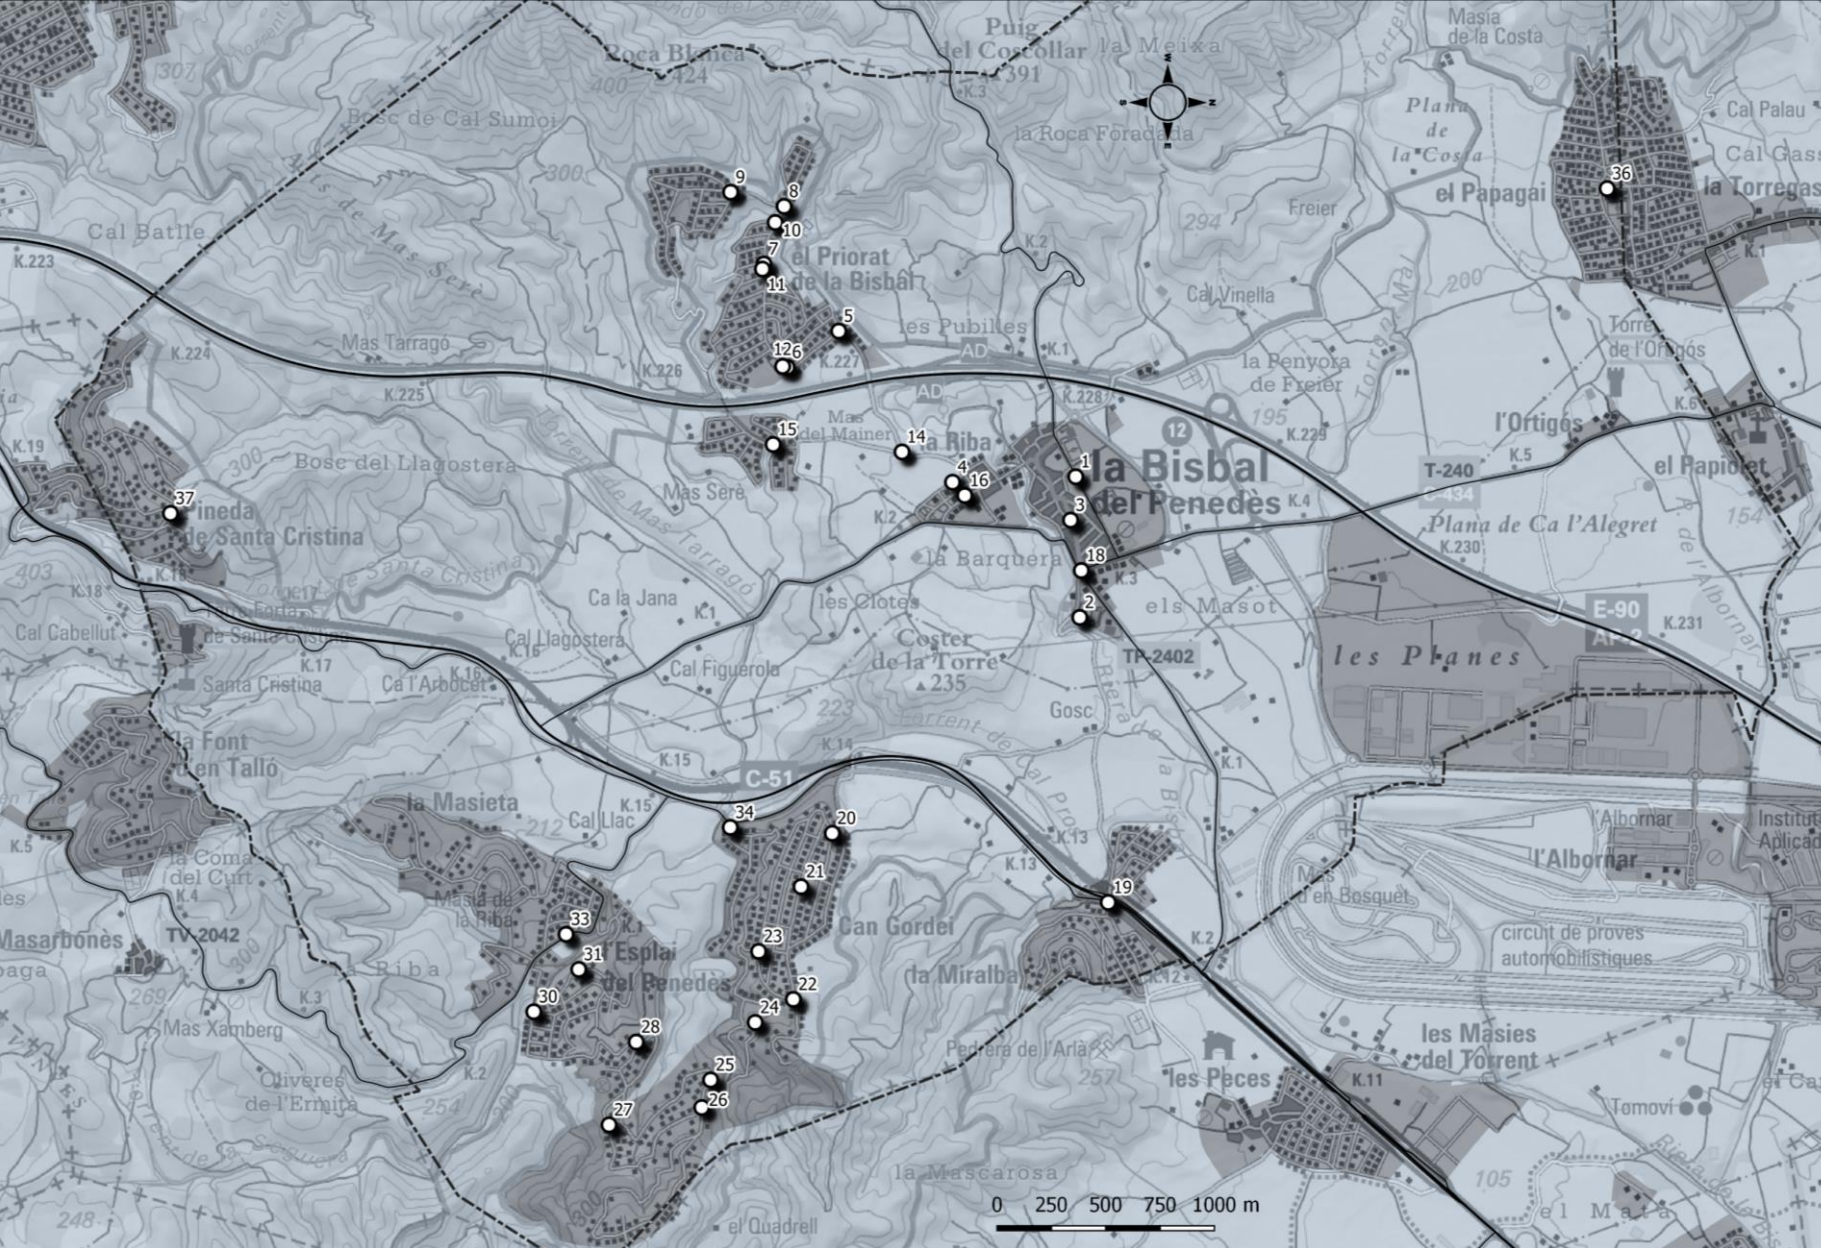

# TAD

Qui se'n pot beneficiar?

Obert a tothom

Servei TAD de La Bisbal del Penedès:

Horari	De 9 a 14h. De dilluns a divendres
Parades	Les mateixes que la línia regular del transport urbà. Al fer la reserva caldrà indicar la parada d'origen i la de destí.
Servei	És un servei compartit, així que es garanteixen els punt d'origen i de destí, però el recorregut pot variar, així com el temps de viatge.

Horari del servei TAD de 9 a 14h.  
De dilluns a divendres

SERVEI DE  
**TRANSPORT A LA DEMANDA**

La Bisbal del  
Penedès

## PARADES

- 1 – CENTRE MÈDIC
- 2 – IES Coster de la Torre
- 3 – Poble Bisbal-Pl.Catalunya
- 4 – General Romagosa
- 5 – Logroño/Segovia
- 6 – Av.Priorat/Camp de Futbol
- 7 – Av.Priorat/Oviedo
- 8 – Av.Priorat/Huesca
- 9 – Huesca/La Coruña
- 10 – Av.Priorat/Palencia
- 11 – Av.Priorat/Zamora
- 12 – Marquesina Local Social
- 13 – Logroño/Segovia
- 14 – Segovia/Camí del Priorat
- 15 – Córdova/Huelva
- 16 – Puig Francàs-Ermita
- 17 – Santa Cristina
- 18 – PARADA BUS INTERURBÀ
- 19 – La Miralba-Ctra Polígon 1
- 20 – Gaià/Francolí
- 21 – Av.Can Gordei-Bar
- 22 – Av.Can Gordei-Ter
- 23 – Cinca/Ter
- 24 – Del Foix
- 25 – Llobregat/Besós
- 26 – Ebre/Besós
- 27 – Llobregat/accés l'Esplai
- 28 – Santiago Russinyol/Joan Miró
- 29 – Joan Miró/F.Ribalta
- 30 – Picasso/Velázquez
- 31 – Picasso/Jaume Huguet
- 32 – La Masieta
- 33 – Av.de l'Esplai-Local Social
- 34 – Can Gordei-Garona
- 35 – La Miralba-Ctra.Polígon 2
- 36 – El Papagai
- 37 – Pineda de Santa Cristina

Horari servei TAD de 9 a 14h.